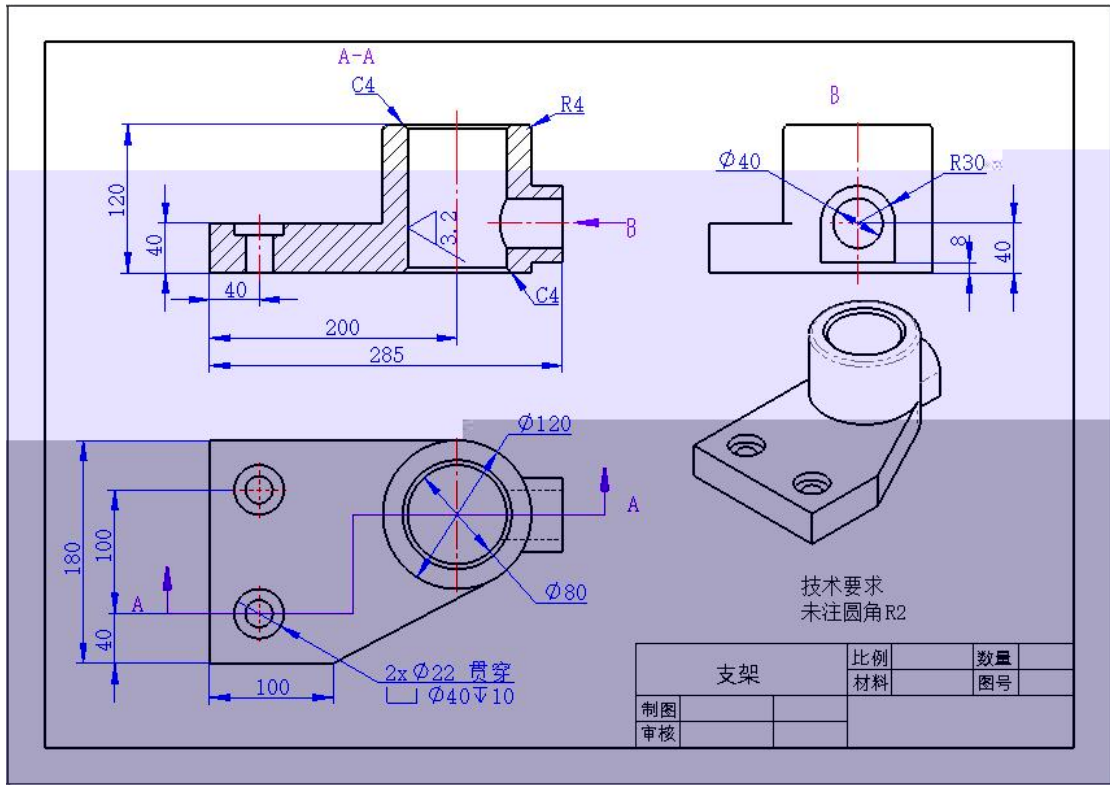

--	--	--	--	--	--

四节传送带

â

§

% > YW `Đ

RE

%  
0% @

C

```
code type: CODE-128  
decode string: 130021804622454018
```