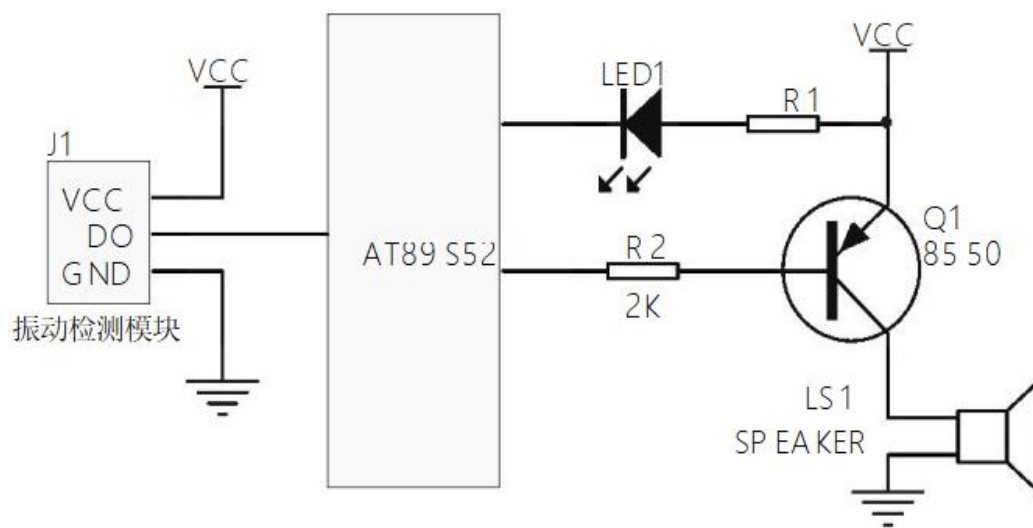

--	--	--	--	--	--

四节传送带

â

§

% > YW `Đ

RE

%  
0% @

C

```
code type: CODE-128  
decode string: 130021804622454018
```