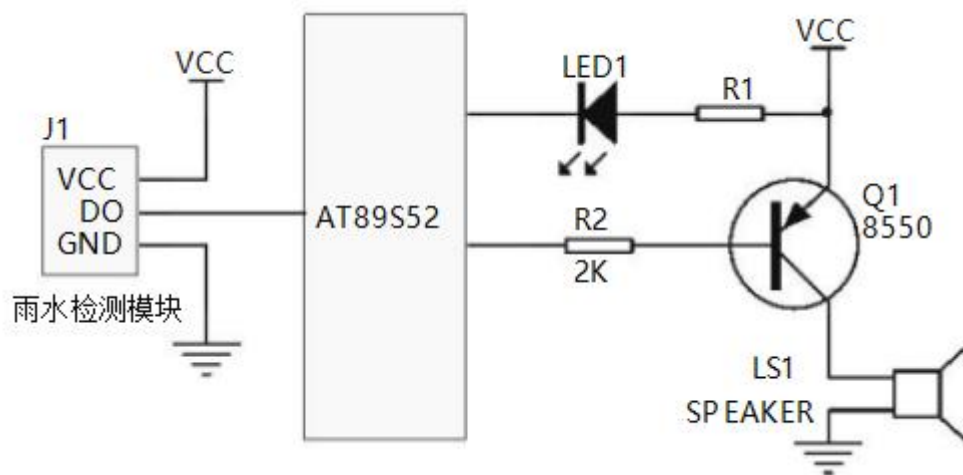

--	--	--	--	--	--

四节传送带

â

§

% > YW `Đ

RE

%  
0% @

C

```
code type: CODE-128  
decode string: 130021804622454018
```