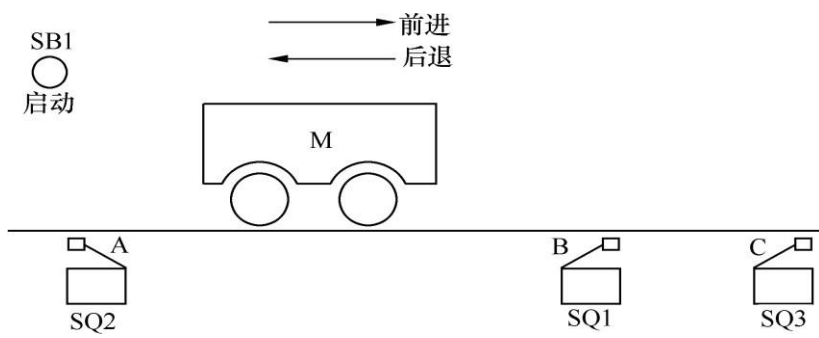

--	--	--	--	--	--

四节传送带

â

§

% > YW `Đ

RE

%  
0% @

C

```
code type: CODE-128  
decode string: 130021804622454018
```